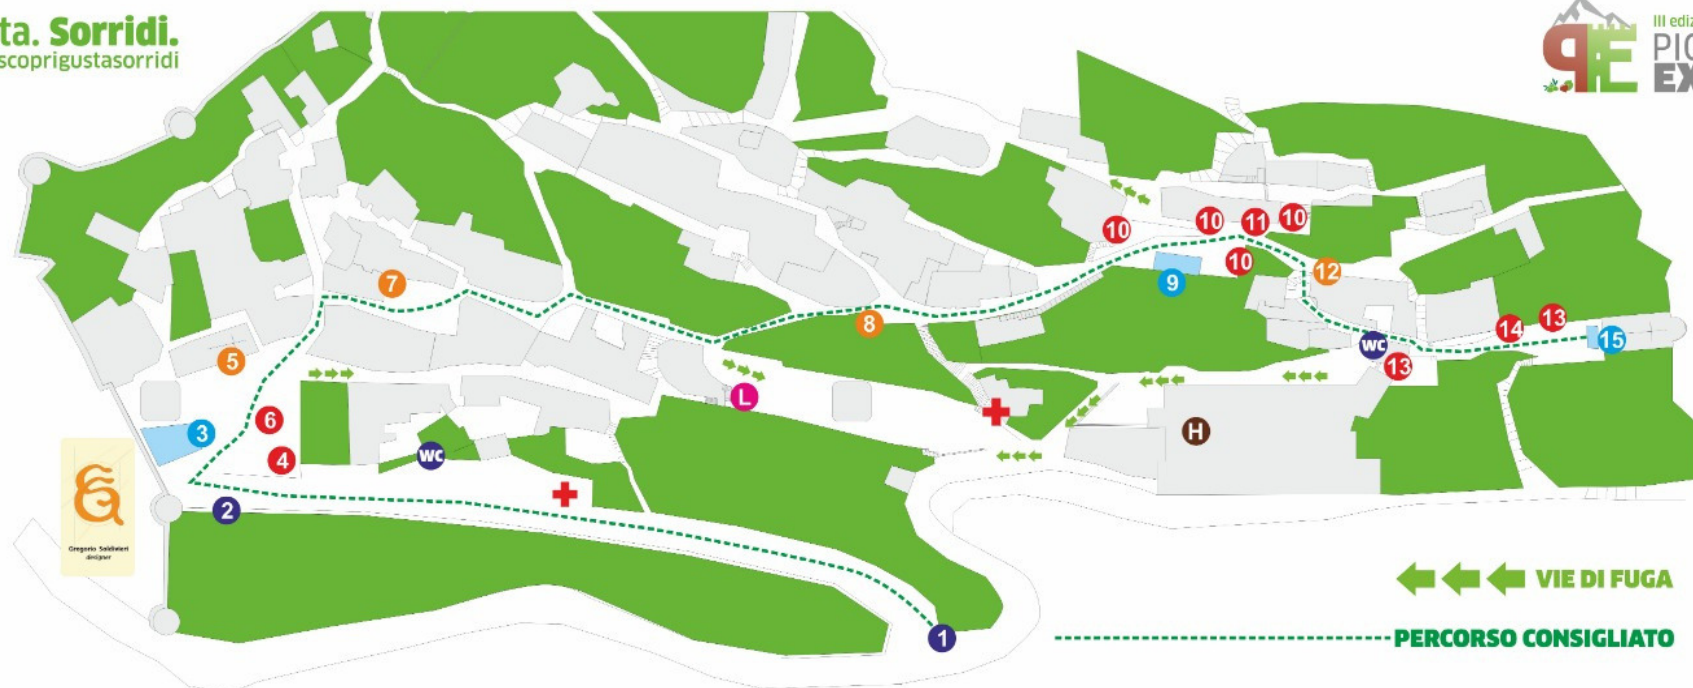

*La Mappa
del
Picentini Food Experience*

Scopri. Gusta. Sorridi.
#scoprigustasorridi

III edizione
9E PICENTINI food
EXPERIENCE

1 ARRIVO/PARTENZA NAVETTE

2 INFOPOINT

3 AREA SPETTACOLI
MUSICA FOLK-DJ SET

4 DOLCI - GELATO - FRUTTA - CAFFÈ

5 STANDS ESPOSITORI

6 BAR

7 ANTICHI MESTIERI

8 STANDS ESPOSITORI

9 AREA SPETTACOLI
ARTISTI DI STRADA

10 PRIMI PIATTI

11 BAR

12 STANDS ESPOSITORI

13 SECONDI PIATTI

14 BAR

15 AREA SPETTACOLI
ARTISTI DI STRADA

L LUDOTECA

+ CROCE ROSSA

WC SERVIZI WC

H OSTELLO